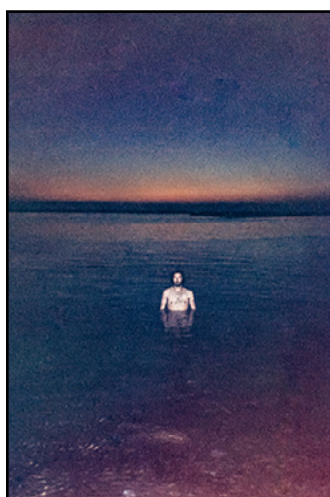

Margaux Nieto

LA SOURCE

Tirage argentique couleur
Format A4
Edition limitée à
15 exemplaires
250€

TRAVERSÉE

Tirage argentique couleur
Format A3
Edition limitée à
15 exemplaires
450€

INITIATION

Tirage argentique couleur
Format A4
Edition limitée
à 15 exemplaires
250€

Marion Séhier

AMADOU
2024
Plâtre, encre, gomme
laque,
24cm x 20cm x 5cm
700€

SÉRIE 'VÉNUS'
2023
Plâtre, encre,
gomme laque, dimensions
variables,
650€ / pièce (un socle
suspendu + un tro-
gnon)
1.100€ (pour 2 modèles)