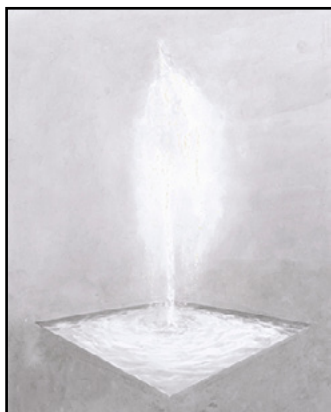

LA FONTAINE

2023

Lavis encre de chine
sur papier
56 x 76 cm
1.600 €